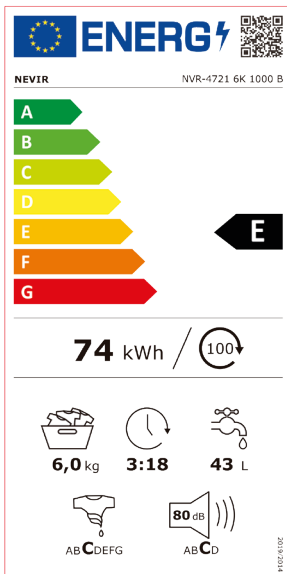

NEVIR®

Lavadora Frontal

NVR-4721 6K 1000B

Lavadora 6kg 1000 rpm

Capacidad -
Velocidad de centrifugado -
Diámetro Puerta - Exterior
Interior
Volumen del tambor:
Consumo energía - Eco
Plena Carga
Media Carga
1/4 Carga
Potencia:
3 modos de lavado rapido
Función prelavado
Función aclarado extra
Limpieza del Tambor
Inicio y Pausa del ciclo de lavado

6 Kg
1000 rpm
48 cms
28,8 cms
39,5 litros
74 kWh/100 ciclos
1,00 kWh/ciclo
0,62 kWh/ciclo
0,39 kWh/ciclo
2000W - 220/240V 50Hz
15/30/45 minutos

23 PROGRAMAS

Dimensiones: 595 x 850 x 400 mm (An x Al x Pr)