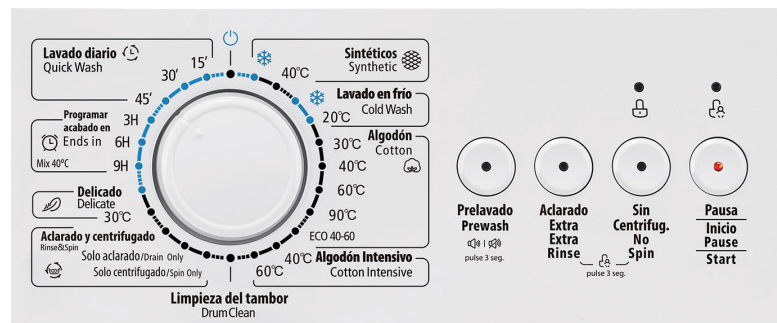

23 PROGRAMAS

Dimensiones: 595 x 850 x 400 mm (An x Al x Pr)

Ean: 8427155801672